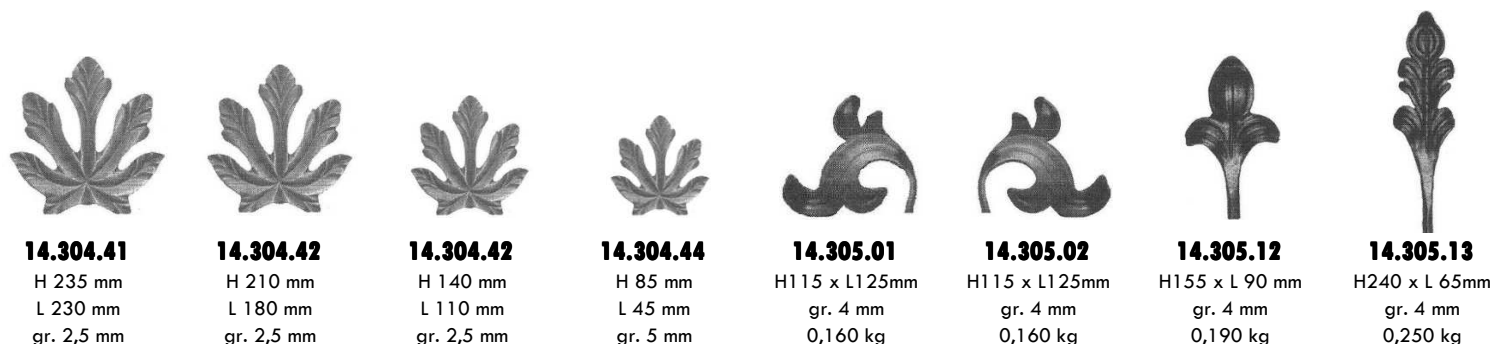

14.304.11

H110 x L85mm
0,120 kg

14.304.12

H110 x L85mm
0,120 kg

14.304.13

H 90 x L100mm
0,130 kg

14.304.14

H 90 x L100mm
0,130 kg