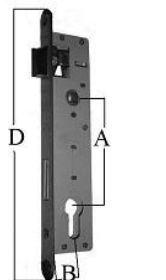

001/119 A 90 mm B 22 mm D 220 mm
001/118 BRAK B 22 mm D 220 mm
ROLKOWY

PZ 001/119
PZ 001/118